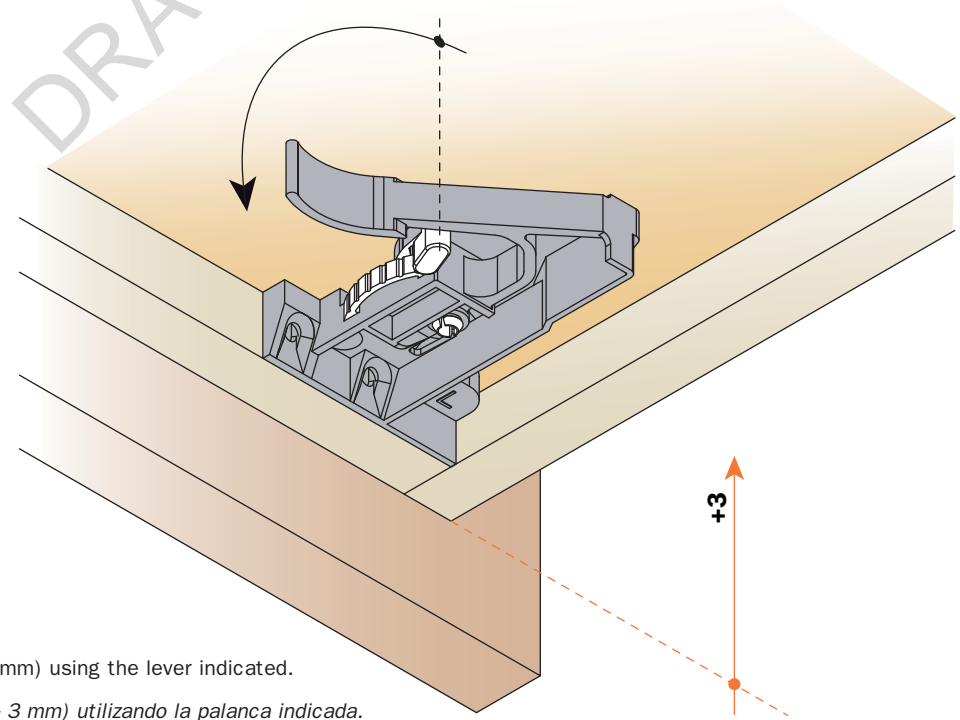

www.TheDrawerDepot.com
715 - 755 - Clip version - Technical information
715 - 755 - Clip version - Informaciones técnicas

Front fixing clip
Clip de fijación frontal

IMPORTANT: Use our regular clips with drawers 8" or wider (min. internal width). For narrow drawers between 3-3/4" and 8", use our 752 pre-mounted Pin Clip version.

IMPORTANTE: utilizar nuestros clips estándar con cajones 8" o más anchos (ancho interno mínimo). Para cajones estrechos, desde 3-3/4" hasta 8", utilizar nuestra versión Clip Perno premontado 752.

Drawer adjustment
Regulación del cajón

Drawer height adjustment (+ 3 mm) using the lever indicated.

Regulación vertical del cajón (+ 3 mm) utilizando la palanca indicada.