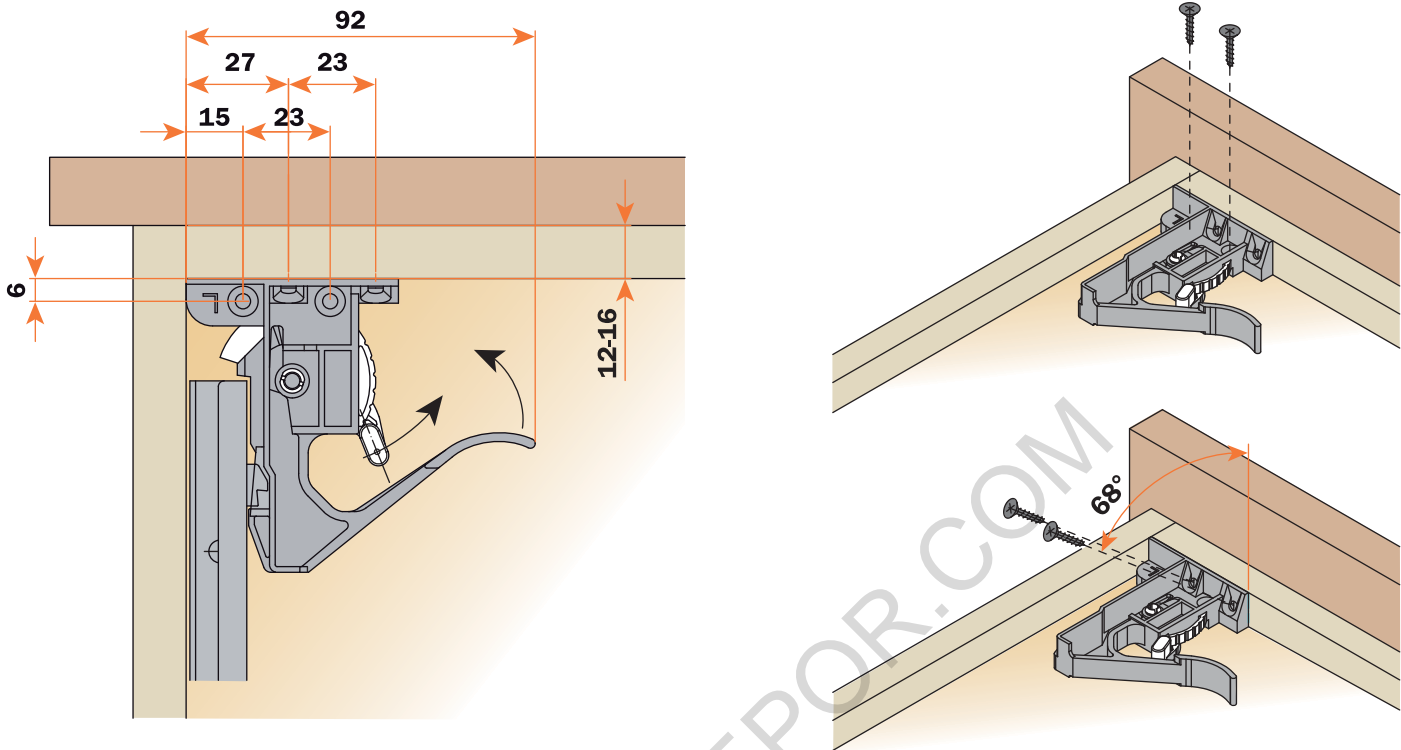

www.TheDrawerDepot.com
715 - 755 - Clip version - Technical information
715 - 755 - Clip version - Informaciones técnicas

Front fixing clip
Clip de fijación frontal

IMPORTANT: Use our regular clips with drawers 8" or wider (min. internal width). For narrow drawers between 3-3/4" and 8", use our 752 pre-mounted Pin Clip version.

IMPORTANTE: utilizar nuestros clips estándar con cajones 8" o más anchos (ancho interno mínimo). Para cajones estrechos, desde 3-3/4" hasta 8", utilizar nuestra versión Clip Perno premontado 752.

Drawer adjustment
Regulación del cajón

Drawer height adjustment (+ 3 mm) using the lever indicated.

Regulación vertical del cajón (+ 3 mm) utilizando la palanca indicada.